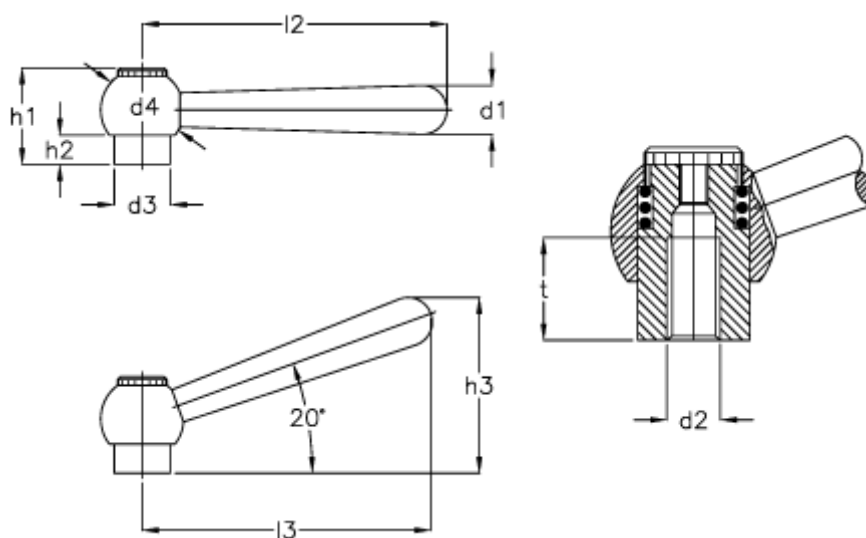

Varenummer: 20423402  
Beskrivelse: E+G Indstilleligt spændegreb  
GN99.2-16-M10-M

## Mål

d1 = 16	l3 = 95
d2 = M 10	t min = 18
d3 = 19.0	
d4 = 28	
h1 = 33.5	
h2 = 10.5	
h3 = 60.5	
l2 = 100	